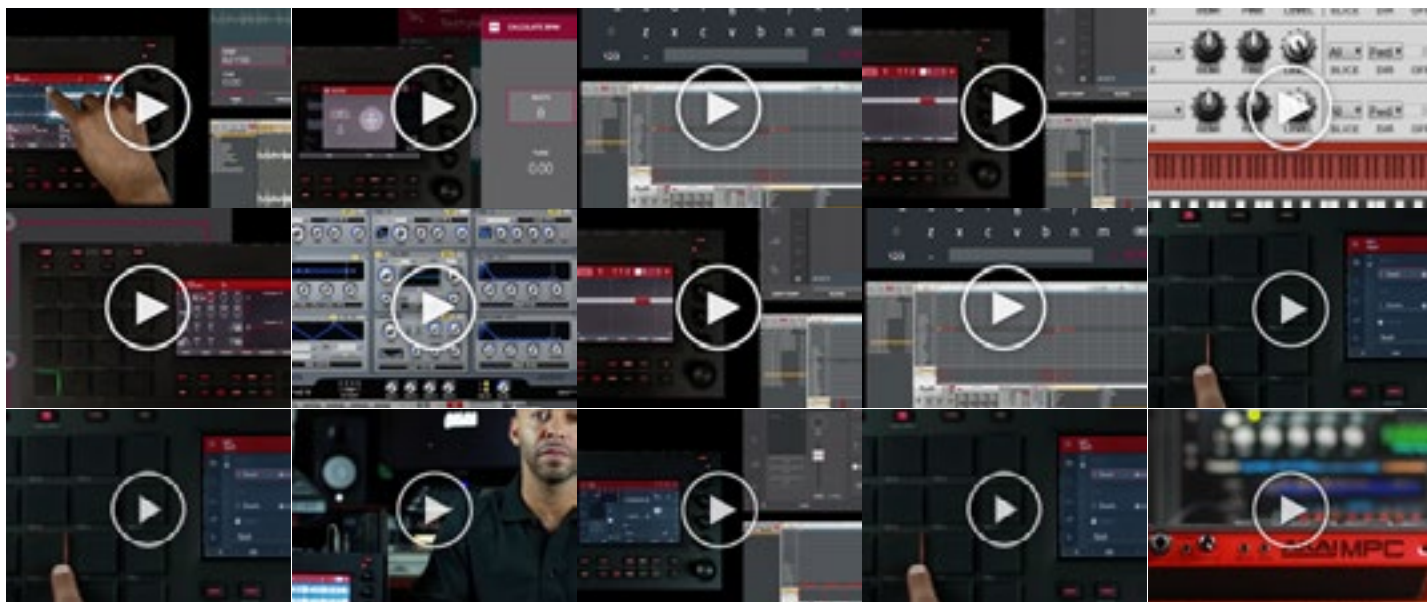

doslova čapnout zvukovou křivku „za pačesy“, kreslit midi noty, upravovat obálky, nasekat samplý, přidávat efekty a přesně nastavovat parametry díky unikátnímu a velmi intuitivnímu ovládní založenému na gestech. V kombinaci s klasickým MPC feelingem, výborným zvukem a především originálními MPC pady, ztělesňuje MPC Touch to nejlepší z historie nástrojů AKAI Professional zatímco samotným zpracováním míří do budoucnosti.

Vlastnosti:

- 7" plnobarevný dotykový displej s podporou multi-touch a gest pro pohodlné a intuitivní ovládní.
- 16 originálních MPC padů s dynamickou citlivostí, vysokou odolností a RGB podsvícením.
- Audio rozhraní 2in/2out
- Krokový sekvencer s dotykovým ovládním.
- Výkonný MPC software pro hudební produkci i live s řadou nových funkcí a možností.
- Kolekce více jak 20 GB hudebního obsahu od AIR, CR2, Toolroom, MVP Loops, SON-i-VOX či Prime.

Seznamte se s MPC Touch a vylepšete si s ním svoji tvůrčí workflow

Série videí MPC Academy přináší rozsáhlý přehled funkcí a vlastností nového ikonického nástroje MPC Touch společně s řadou návodů, jak s ním můžete vylepšit svoji produkční workflow jako nikdy dříve. V rámci MPC Academy najdete užitečné tipy, návody a ukázky, jak z MPC Touch dostat maximum.

MPC Academy: Kompletní video obsah si můžete prohlédnout také **zde**.