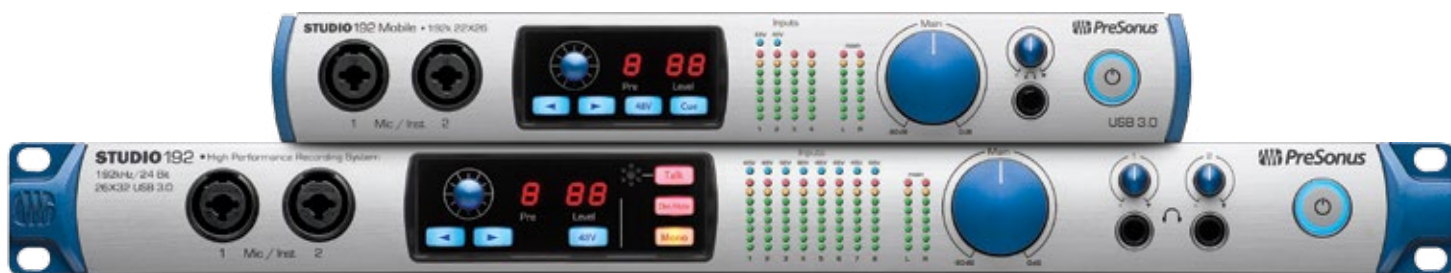

Music is our life.
PreSonus is our day job.

PreSonus®

Baton Rouge, Louisiana | www.presonus.com