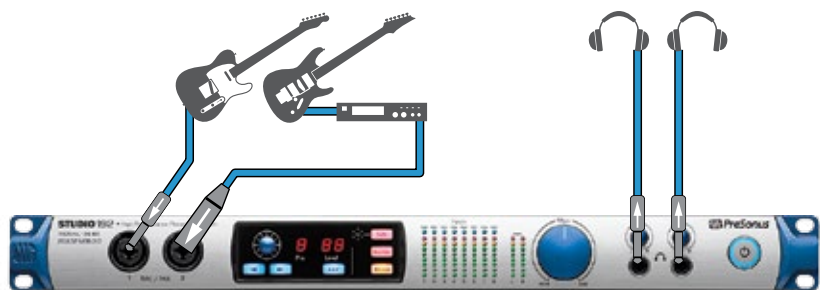

Řídící centrum pro vaše studio.

Rozhraní Studio 192 jsou navržena jako centrální jednotky projektového nebo profesionálního studia. Nabízí možnost DIM a MONO pro ovládání hlavního poslechu, směrovatelný talkback, symetrické main a aux výstupy pro odposlechy i přepínání poslechových monitorů. S flexibilním softwarem a bohatou výbavou vstupů a výstupů vyhovují produkty řady Studio 192 jakýmkoliv požadavkům pro záznam i produkci.

Dálkové řízení pomocí Studio One a UC Surface.

Studio 192 a Studio 192 Mobile představují plně integrované rozšíření vašeho nahrávacího řetězce. Spustíte Studio One 3 a ihned máte k dispozici ovládání preampů či monitorový mix s nulovou latencí. Vlastní hybridní plug-in

Studio One Remote pro iPad – tím získáte zároveň kontrolu i nad svým Studio 192 a Studio 192 Mobile. Obě zařízení mohou být ovládána také pomocí aplikace UC Surface.

Když potřebujete víc in/out.

Studio 192 a Studio 192 Mobile nabízejí 18 digitálních in/out, které vám v případě potřeby umožní rozšířit počet analogových vstupů a výstupů. Pro rozšíření analogových vstupů a výstupů vašeho Studio 192 je přímo navržen například předzesilovač DigiMax DP88. Ten disponuje osmi digitálně řízenými XMAX preampy s podporou 96kHz a linkovými vstupy a výstupy. Preampy jsou plně dálkově ovladatelné z UC Surface, Studio One i Studio One Remote pro iPad. Připojíte-li DigiMax DP88 k vašemu Studio 192, rozšíříte je o stejně kvalitní analogové vstupy a výstupy.

Skvělé signálové procesory jsou v PreSonusu tradicí.

Přirozený a muzikální zvuk Fat Channel plug-inu umožňuje vytvořit skvěle znějící hudební mix. Fat Channel obsahuje hi-pass filter, noise gate s pohyblivou frekvencí, kompresor, 4-pásmový parametrický ekvalizér a limiter. Fat Channel včetně stereo reverbu a delaye je na Studio 192 dostupný pro každý analogový vstup a pro první ADAT vstup. Pokud se vám nastavení Fat Channelu líbí, můžete jej aktivovat nejen pro poslech, ale i pro záznam.