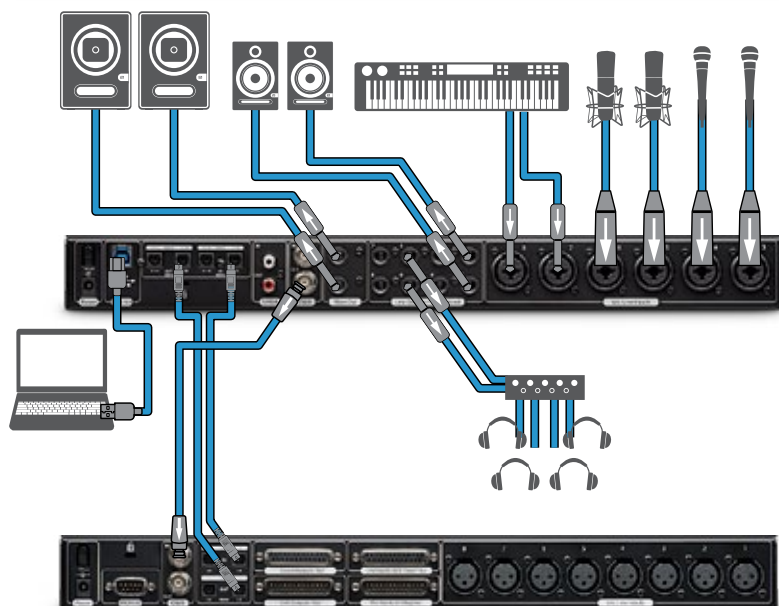

STUDIO 192 RECORDING SYSTEMS

USB 3.0 audio rozhraní / řídicí centrum studia

 **PreSonus**[®]

Stvořeno pro kreativitu.

PreSonus Studio 192 a Studio 192 Mobile USB 3.0 audio rozhraní přináší výjimečnou zvukovou kvalitu, flexibilní konektivitu a profesionální ovládání monitoringu a mixáže v kompaktním provedení. Ať jste producent, zvukař, kapela nebo vše dohromady, Studio 192 a Studio 192 Mobile byly vytvořeny právě pro vás.

Řídící centrum pro vaše studio.

Rozhraní Studio 192 jsou navržena jako centrální jednotky projektového nebo profesionálního studia. Nabízí možnost DIM a MONO pro ovládání hlavního poslechu, směrovatelný talkback, symetrické main a aux výstupy pro odposlechy i přepínání poslechových monitorů. S flexibilním softwarem a bohatou výbavou vstupů a výstupů vyhovují produkty řady Studio 192 jakýmkoliv požadavkům pro záznam i produkci.

Skvělé signálové procesory jsou v PreSonusu tradicí.

Přirozený a muzikální zvuk Fat Channel plug-inu umožňuje vytvořit skvěle znějící hudební mix. Fat Channel obsahuje hi-pass filter, noise gate s pohyblivou frekvencí, kompresor, 4-pásmový parametrický ekvalizér a limiter. Fat Channel včetně stereo reverbu a delaye je na Studio 192 dostupný pro každý analogový vstup a pro první ADAT vstup. Pokud se vám nastavení Fat Channelu líbí, můžete jej aktivovat nejen pro poslech, ale i pro záznam.